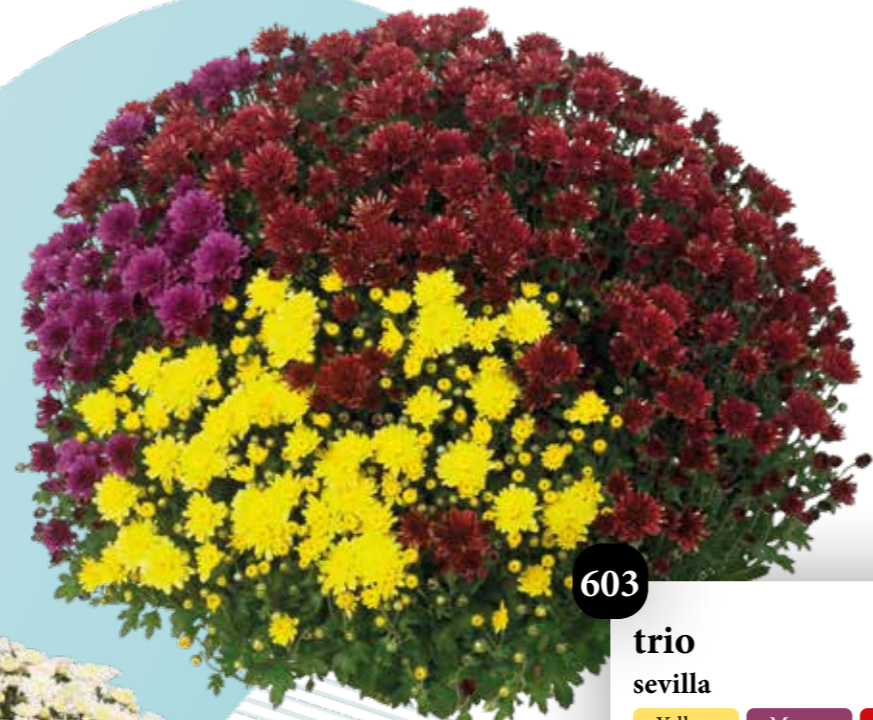

trio
 marbella
 White Mauve Red
 RT 6,5 ↓ 4,5
 15/10 W 42
 🌙

638

trio
 marbella
 Yellow Mauve Red
 RT 6,5 ↓ 4,5
 15/10 W 42
 🌙

620

trio
 marbella
 Mauve Orange Red
 RT 6,5 ↓ 4,5
 15/10 W 42
 🌙

trio

602

trio sevilla