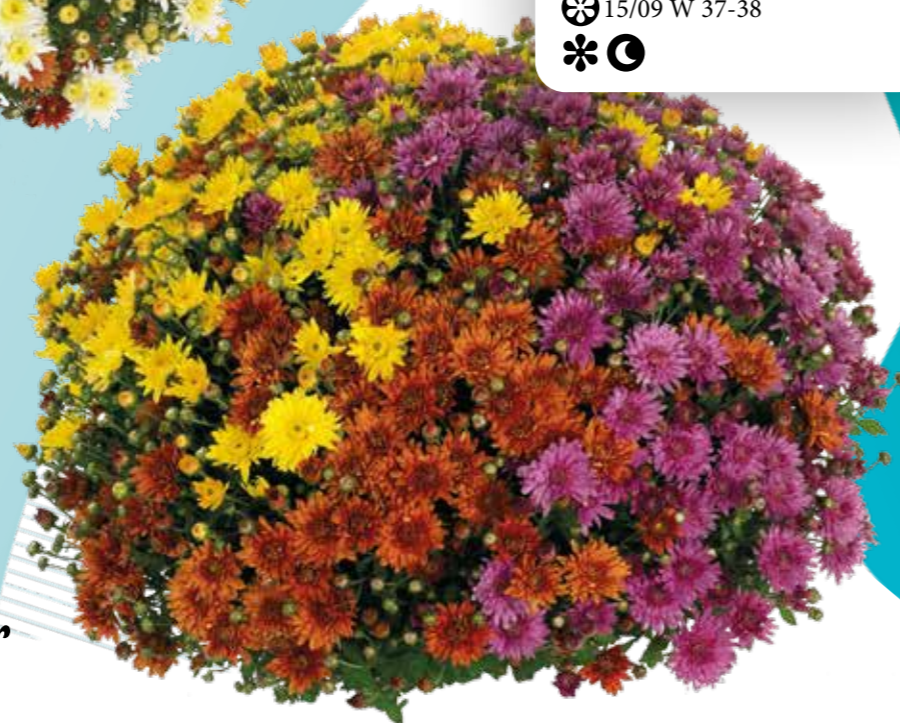

big fleur

big fleur

532

trio salomon
 White Yellow Red Bronze
 RT 5,5 ↑ 4
 15/09 W 37-38
 * ☾

533

trio salomon
 Yellow Mauve Red Bronze
 RT 5,5 ↑ 4
 15/09 W 37-38
 * ☾

big fleur

trio