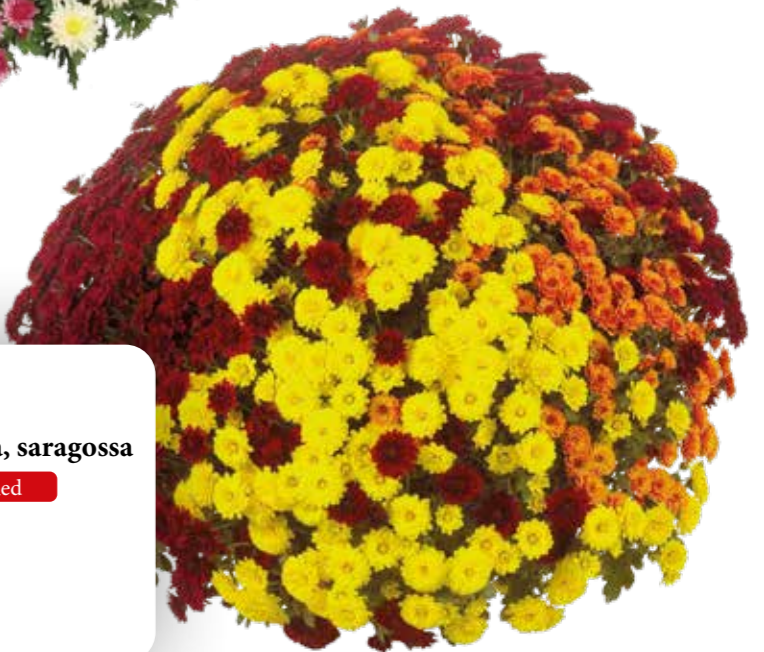

551

trio yellow, dark passadena, saragossa
Yellow Bronze Red
RT 5,5 ↑ 3,5
15/10 W 41-42
☾ 🏠 12