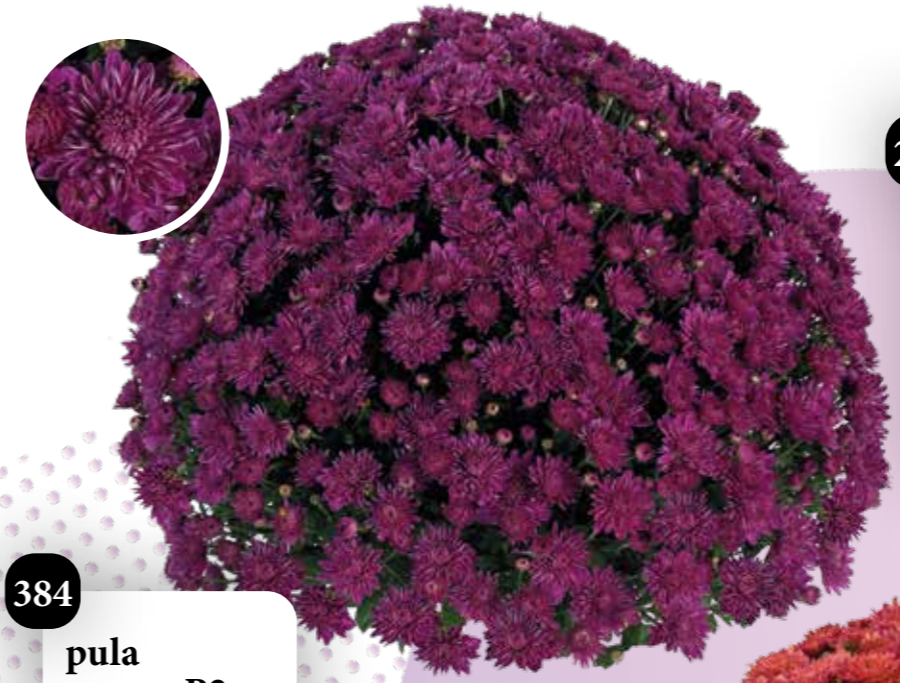

332

pula yellow P2
JOPU1YE
RT 5,5 ↑ 3
15/10 W 41-42
☾ 🏠 12 ✨

430

pula bronze P2
JOPU1BRO
RT 5,5 ↑ 3
15/10 W 41-42
☾ 🏠 12 ✨

384

pula mauve P2
JOPU1MA
RT 5,5 ↑ 3
15/10 W 41-42
☾ 🏠 12 ✨

274

pula vanilla P2
JOPU2VAN
RT 5,5 ↑ 3
15/10 W 41-42
☾ 🏠 12 ✨